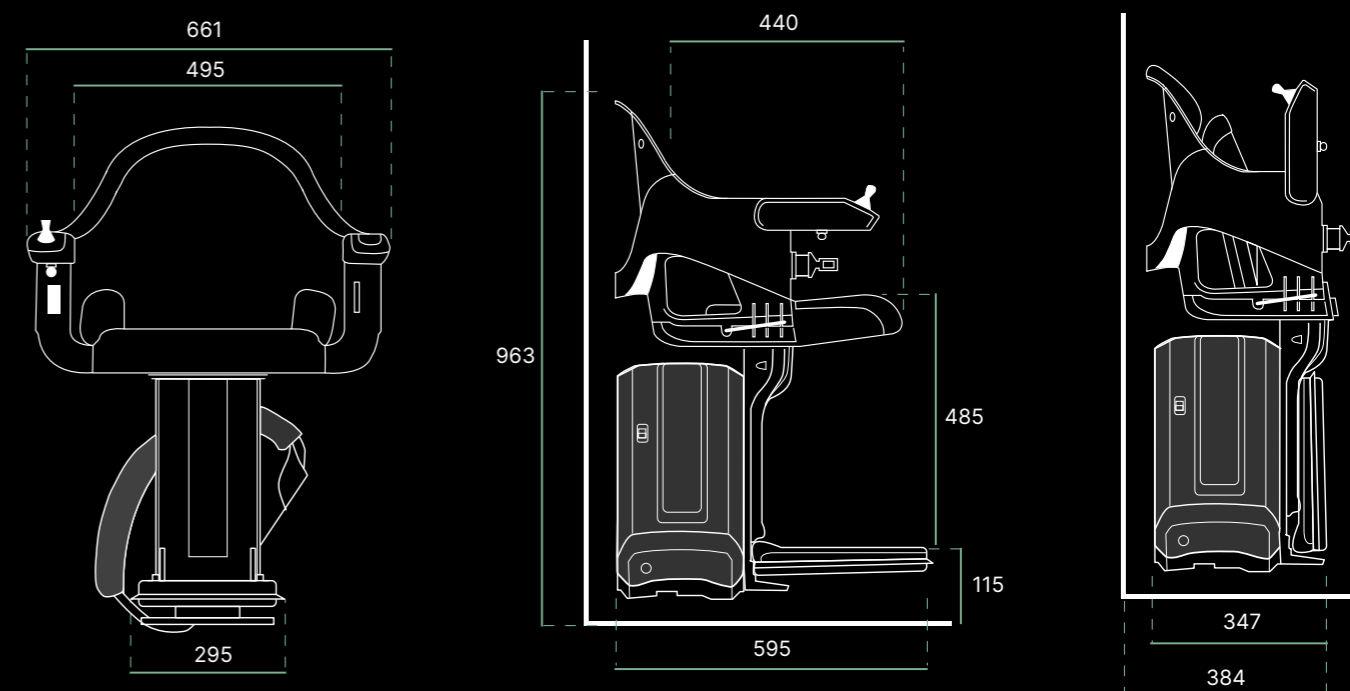

HOMEGLIDE OUTDOOR

TECHNISCHE SPEZIFIKATION

Merkmale und Optionen	HomeGlide Outdoor
Max. Benutzergewicht 160kg bei 45°	•
Max. Benutzergewicht 136kg bei 53°	•
Leicht zu bedienender Joystick	•
Erkennung der Armlehne	•
Not-Aus-Taste	•
Einhandbedienung Sicherheitsgurt mit Erkennung	•
08 Leicht abwischbare Oberfläche	•
Manueller Drehsitz (mit Hebel)	•
Fußstütze (manuelle)	•
Tastensperre	•
Außenschutz, einschließlich Außenabdeckung	•
Fernbedienungen x 2	•
Rufanlage	Optional

Geschwindigkeit (nominale)	0,12 m/s
Antriebsart	Zahnstangenantrieb
Motor (Watt)	280 W
Tragkraft	160kg bei max. 45° 136kg bei max. 53°
Temperaturbereich	-15°C bis +50°C
Batterien	2 × 12V, 9Ah
Schienenlänge	Bis zu 7,5 m
Bedienung	Joystick
Treppenneigung	28° bis 53° (bis zu 45° für den Einsatz im 160-kg-Bereich)
Zertifizierung	Maschinenrichtlinie 2006/42/EG Norm EN 81-40:2020
Modellcode	RP00-ST
Manuelle Drehfunktion	Ja, 70° in der obersten Haltestelle
Automatischer Stopp	Ja
Not-Aus-Taste	Ja
Fußstütze (manuelle)	Ja
Aufrollbarer Sicherheitsgurt	Ja

09

99 Dank des HomeGlide Outdoor kann ich jetzt ganz einfach in meinen Garten gelangen - das ist praktisch und ich habe auch die Freiheit zurückgewonnen, den Außenbereich bei jedem Wetter zu genießen."