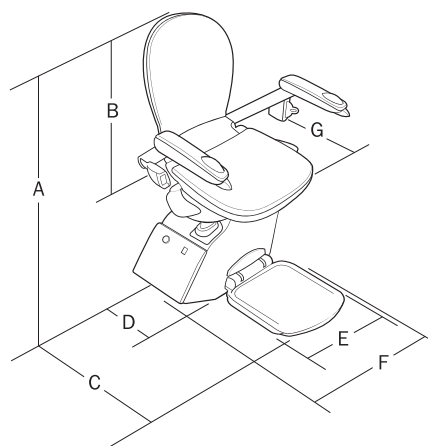

Für kurvige Treppen

Ausstattungsmerkmale

1. Gepolsterte Sitzfläche und Rückenlehne für noch mehr Komfort und Halt.
2. Über einen einfach zu bedienenden Hebel lässt sich der Lift durch leichtes Berühren perfekt steuern.
3. Ein zusätzlicher Sicherheitsgurt verleiht ein sicheres Gefühl.
4. Durch eine zurückklappbare Sitzfläche, Armlehnen und Fußstütze wird der Lift ganz schlank und die Treppe wird nicht für andere Personen versperrt.
5. Der feststellbare Drehsitz erleichtert den Einstieg, ohne den Körper verdrehen zu müssen. Insbesondere am oberen Ende der Treppe wird so ein stabiler, sicherer Einstieg, garantiert.
6. Durch die direkte Montage auf die Stufen sind keinerlei Umbauten notwendig. Auch Verschmutzungen durch den Einbau fallen nicht an.
7. Ein Schlüsselschalter verhindert eine unkontrollierte Benutzung des Treppenliftes.
8. Eine digitale Statusanzeige gibt den jeweiligen Betriebszustand des Liftes an.
9. Fünf Sicherheitssensoren an der Fußplatte und der Fahreinheit halten den Lift sanft an, falls er auf ein Hindernis treffen sollte.
10. Jeder Acorn Treppenlift wird mit zwei Fernbedienungen geliefert, mit denen man den Lift „rufen“ oder „schicken“ kann.

Abmessungen

Acorn Superglide für gerade Treppen	mm
A Gesamthöhe (ab Boden)	980
B Höhe der Rückenlehne	440
C Gesamttiefe (ab Wand)	570
D Gesamttiefe (zusammengeklappt)	310
E Breite der Fußplatte	310
F Gesamtbreite	605
G Sitztiefe	425