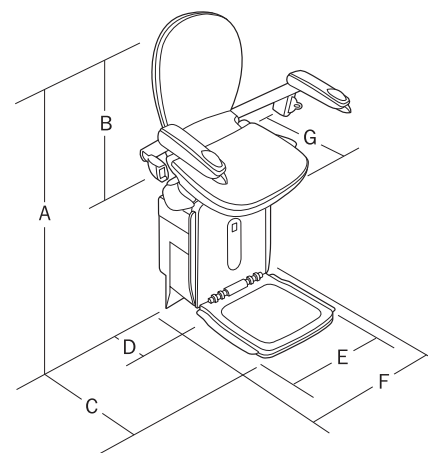

Acorn 180 für kurvige Treppen	mm
A Gesamthöhe (ab Boden)	975
B Höhe der Rückenlehne	440
C Gesamttiefe (ab Wand)	640
D Gesamttiefe (zusammengeklappt)	335
E Breite der Fußplatte	375
F Gesamtbreite	620
G Sitztiefe	425