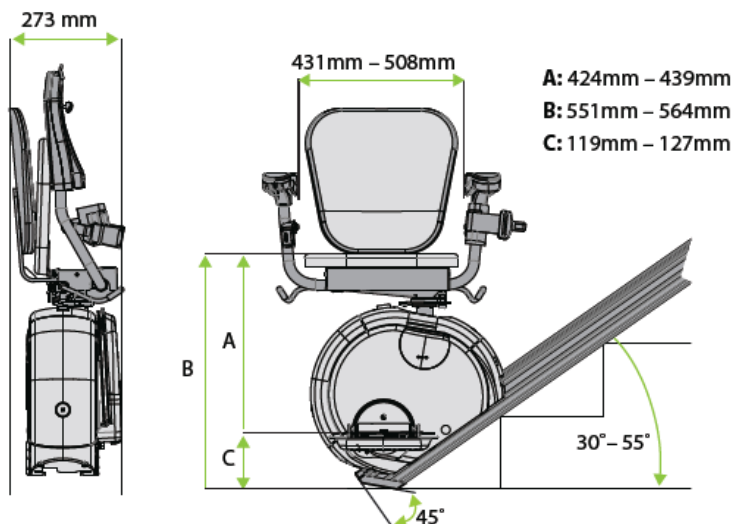

### Essential - Technische Spezifikationen

Traglast	160 kg
Treppenneigung	30° - 55°
Geschwindigkeit	0,08 m/s
Motor	24V DC, batteriebetrieben
Antrieb	Zahnstange
Breite hochgeklappt	273 mm
Breite ausgeklappt	546 mm
Stromversorgung	1 x 230V / 50-60Hz

## Wesentliche Vorteile des Essential

- Extrem schlanker Sitz mit 273 mm Maß zusammengeklappt – der schmalste Lift am Markt für extra Durchgangsbreite
- Leise, stabile und sanfte Fahreigenschaften
- Ausziehbarer Sicherheitsgurt
- Batteriebetrieben mit konstanter Ladung
- LED Status Anzeige
- Komfortabler und stabiler Sitz mit justierbaren Armlehnen bis 51 cm Breite und 160 kg Traglast